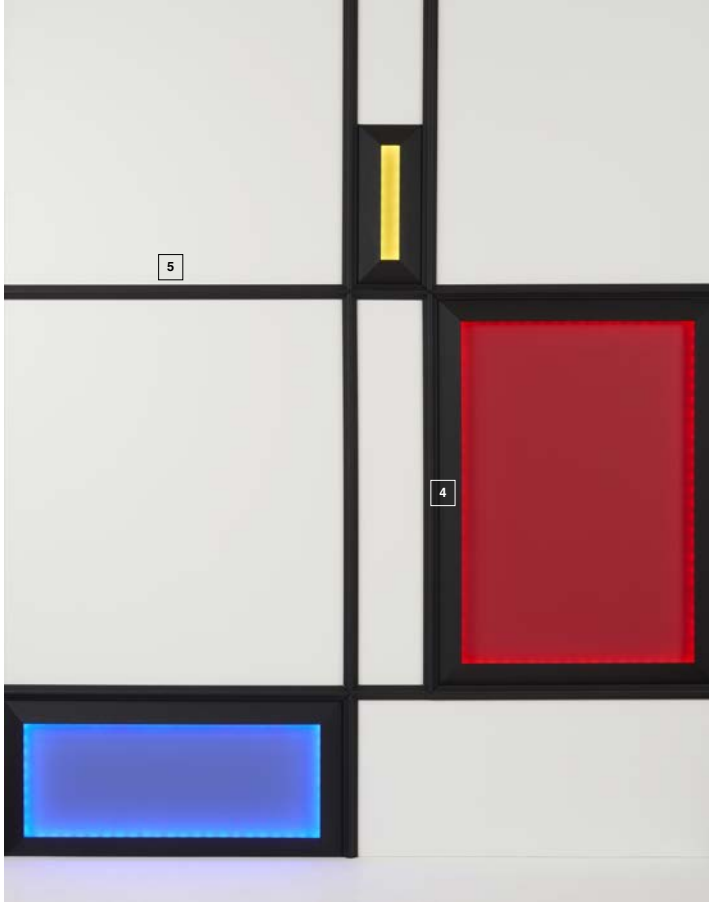

## SPECIFIKACE

- Pro estetický přechod mezi stěnou a stropem
- Jednoduchá instalace s velkým účinkem
- Pro všechny stylové varianty od novostavby až po renovaci
- Nejvyšší kvalita pro každý rozpočet
- Natřeno základní barvou pro individuální konečný nátěr

1

2

3

4

**MAKE LIFE  
LESS  
ORDINARY**

© Photography: Stephan Offermann

1 SP3 | 2 IL3 | 3 FD2S | 4 IL4 | 5 WL1

© Photography: Stephan Offermann